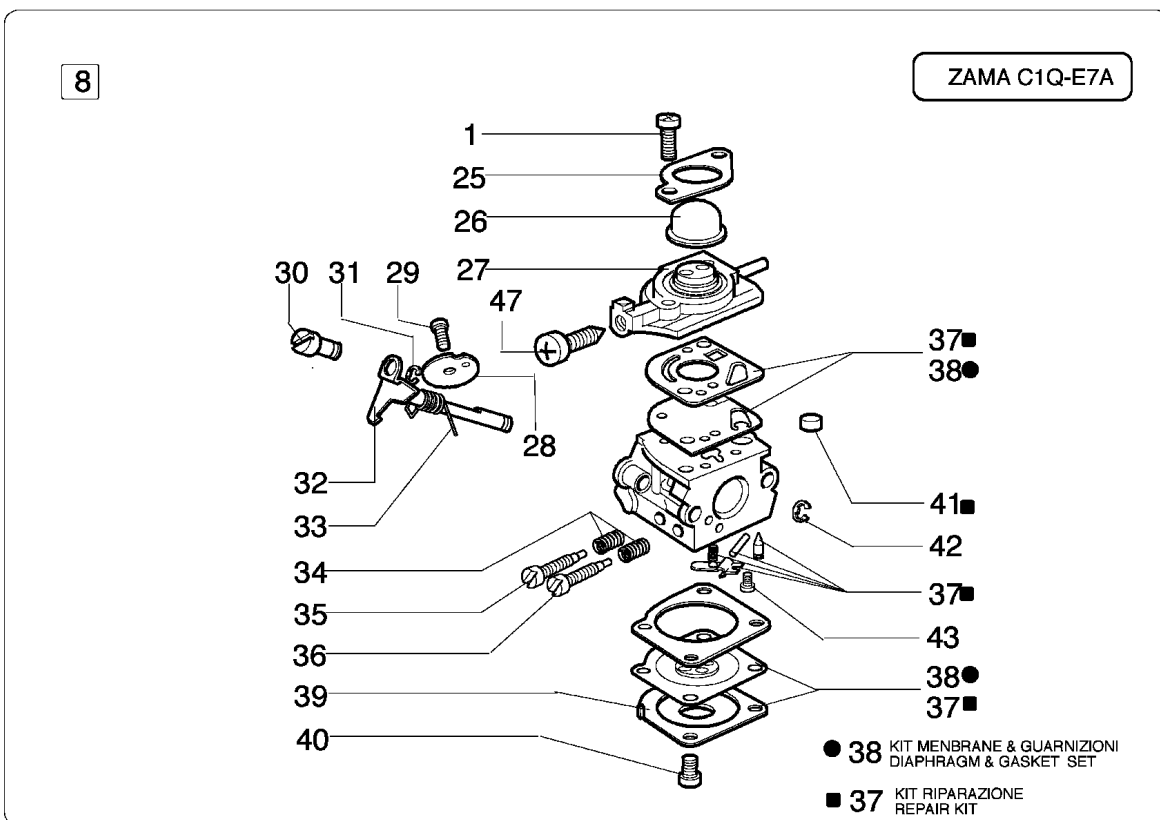

Illustration Starter und kupplung

Illustration Starter und kupplung

Bild Nr.	St.- Zahl	Teile Nr.	Beschreibung
1	1	3912009	Mutter
2	4	61052008R	Schraube
3	1	004000132R	Feder
4	1	4098073R	Starterseil
5	1	072700085BR	Scheibe
6	1	094600041R	Schraube
7	1	3918005	Scheibe
8	1	072700089	Buchse
9	1	093500397	Starter griff
10	1	006000829	Scheibe
11	1	4196110R	Starter komplet
12	1	072700235	Mutter
13	1	005000361	Scheibe
14	2	072700087	Klinke
15	2	072700088R	Feder
16	2	3026004	Ring
17	1	072700466	Mitnehmer
18	1	4224036R	Schwungrad
19	1	3818011A	Scheibe
20	1	3916010	Scheibe
21	1	3916005	Scheibe
22	2	3801010R	Schraube
23	1	4098064R	Kerzenstecker
24	1	3914003	Mutter
25	1	4196142R	Zündspule
26	1	4196028	Kabel
27	2	3801013	Schraube
28	1	4196108R	Deckel
29	2	3801016	Schraube
30	1	4161364	Buchse
31	1	61010021	Ziegel
32	1	61010020	Ziegel
33	4	3819006	Scheibe
34	1	4161428	Kappe
35	1	3025022	Ring
36	1	3024015	Seegerring
37	1	4191153AR	Kupplung
38	1	4196124R	Gehäuse
39	4	3801017R	Schraube
40	1	3035019R	Lager
41	1	3819006	Scheibe
42	1	4196048R	Kettenrad
43	1	4191028R	Feder
44	2	3818011A	Scheibe
45	2	4191027ER	Bolzen
46	2	4191069B	Keil

Illustration Starter und kupplung

Illustration Starter und kupplung

Bild Nr.	St.- Zahl	Teile Nr.	Beschreibung
47	1	3960030	Schraube

Illustration Vergaser WT-442C, C1Q-E7A

Illustration Vergaser WT-442C, C1Q-E7A