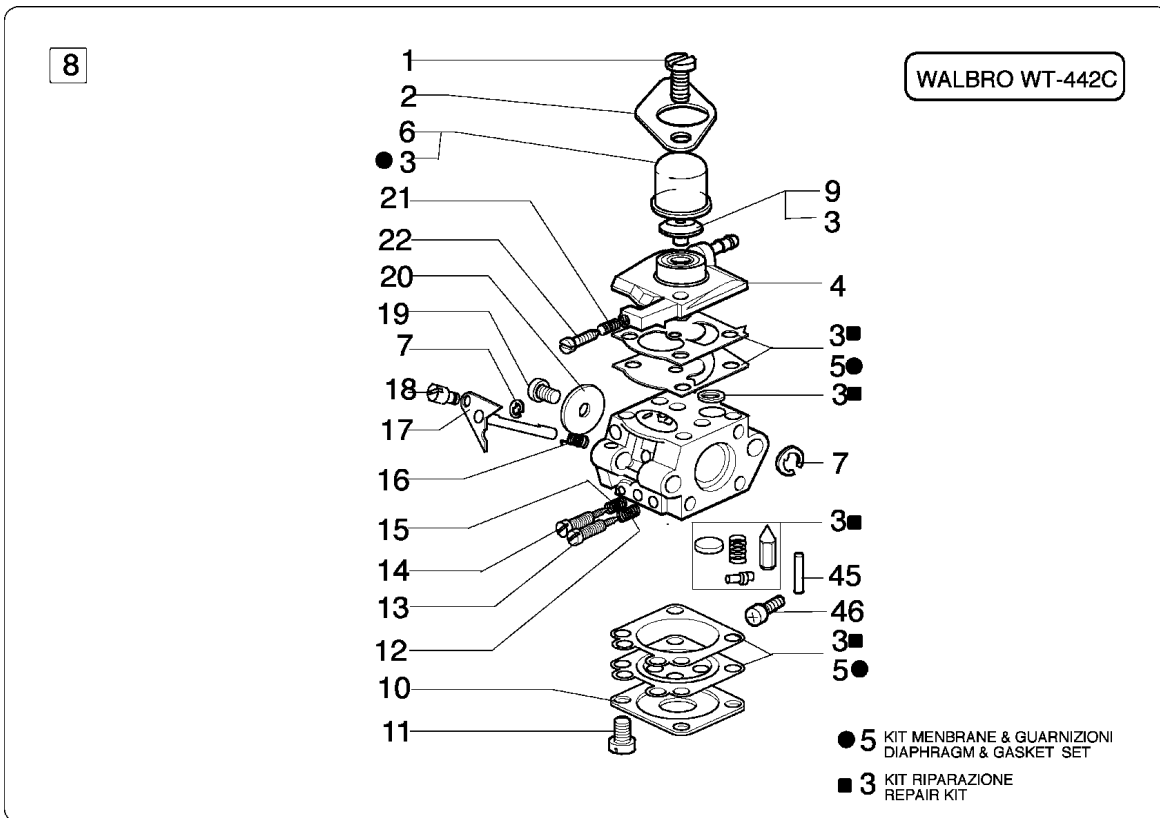

Illustration Starter und kupplung

Illustration Starter und kupplung

Bild Nr.	St.- Zahl	Teile Nr.	Beschreibung
1	1	3912009	Mutter
2	4	61052008R	Schraube
3	1	004000132R	Feder
4	1	4098073R	Starterseil
5	1	072700085BR	Scheibe
6	1	094600041R	Schraube
7	1	3918005	Scheibe
8	1	072700089	Buchse
9	1	093500397	Starter griff
10	1	006000829	Scheibe
11	1	4196110R	Starter komplet
12	1	072700235	Mutter
13	1	005000361	Scheibe
14	2	072700087	Klinke
15	2	072700088R	Feder
16	2	3026004	Ring
17	1	072700466	Mitnehmer
18	1	4224036R	Schwungrad
19	1	3818011A	Scheibe
20	1	3916010	Scheibe
21	1	3916005	Scheibe
22	2	3801010R	Schraube
23	1	4098064R	Kerzenstecker
24	1	3914003	Mutter
25	1	4196142R	Zündspule
26	1	4196028	Kabel
27	2	3801013	Schraube
28	1	4196108R	Deckel
29	2	3801016	Schraube
30	1	4161364	Buchse
31	1	61010021	Ziegel
32	1	61010020	Ziegel
33	4	3819006	Scheibe
34	1	4161428	Kappe
35	1	3025022	Ring
36	1	3024015	Seegerring
37	1	4191153AR	Kupplung
38	1	4196124R	Gehäuse
39	4	3801017R	Schraube
40	1	3035019R	Lager
41	1	3819006	Scheibe
42	1	4196048R	Kettenrad
43	1	4191028R	Feder
44	2	3818011A	Scheibe
45	2	4191027ER	Bolzen
46	2	4191069B	Keil

Illustration Starter und kupplung

Illustration Starter und kupplung

Bild Nr.	St.- Zahl	Teile Nr.	Beschreibung
47	1	3960030	Schraube

Illustration Vergaser WT-442C, C1Q-E7A

Illustration Vergaser WT-442C, C1Q-E7A